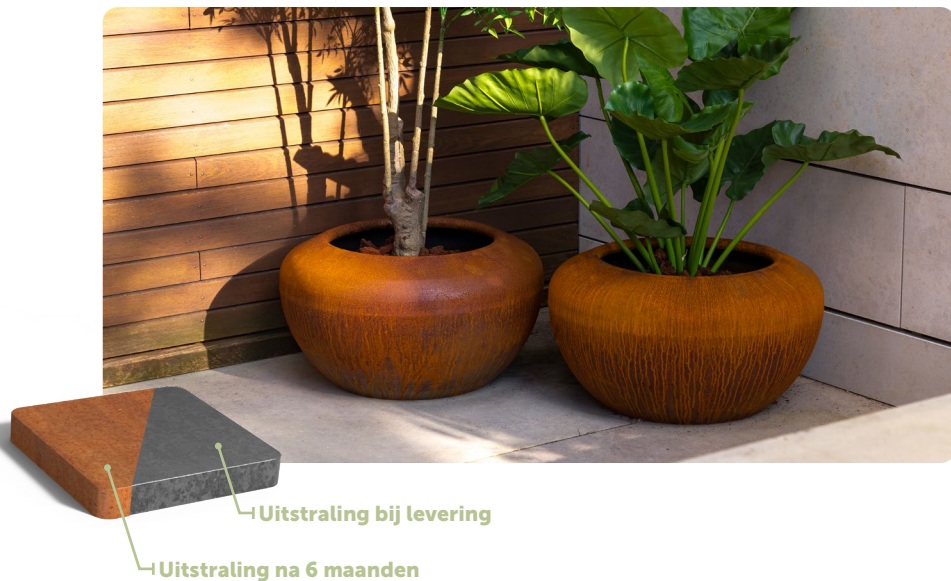

## ONYX

Is je tuin klaar voor iets anders? Kies dan voor de ONYX! De natuurlijke vorm zorgt voor een rustige, frisse uitstraling. Een echte blikvanger die onze collectie nét dat beetje extra geeft.

[Bestel hier!](#)

### OVER HET MATERIAAL

De krachtige, oranjebruine kleur van de ONYX plantenbak komt van een natuurlijke roestlaag, die zorgt voor een warme uitstraling. Cortenstaal, ook wel weervast staal genoemd, is een mix metalen die een beschermende laag tegen corrosie vormt. Dit verlengt de levensduur van de plantenbak aanzienlijk.